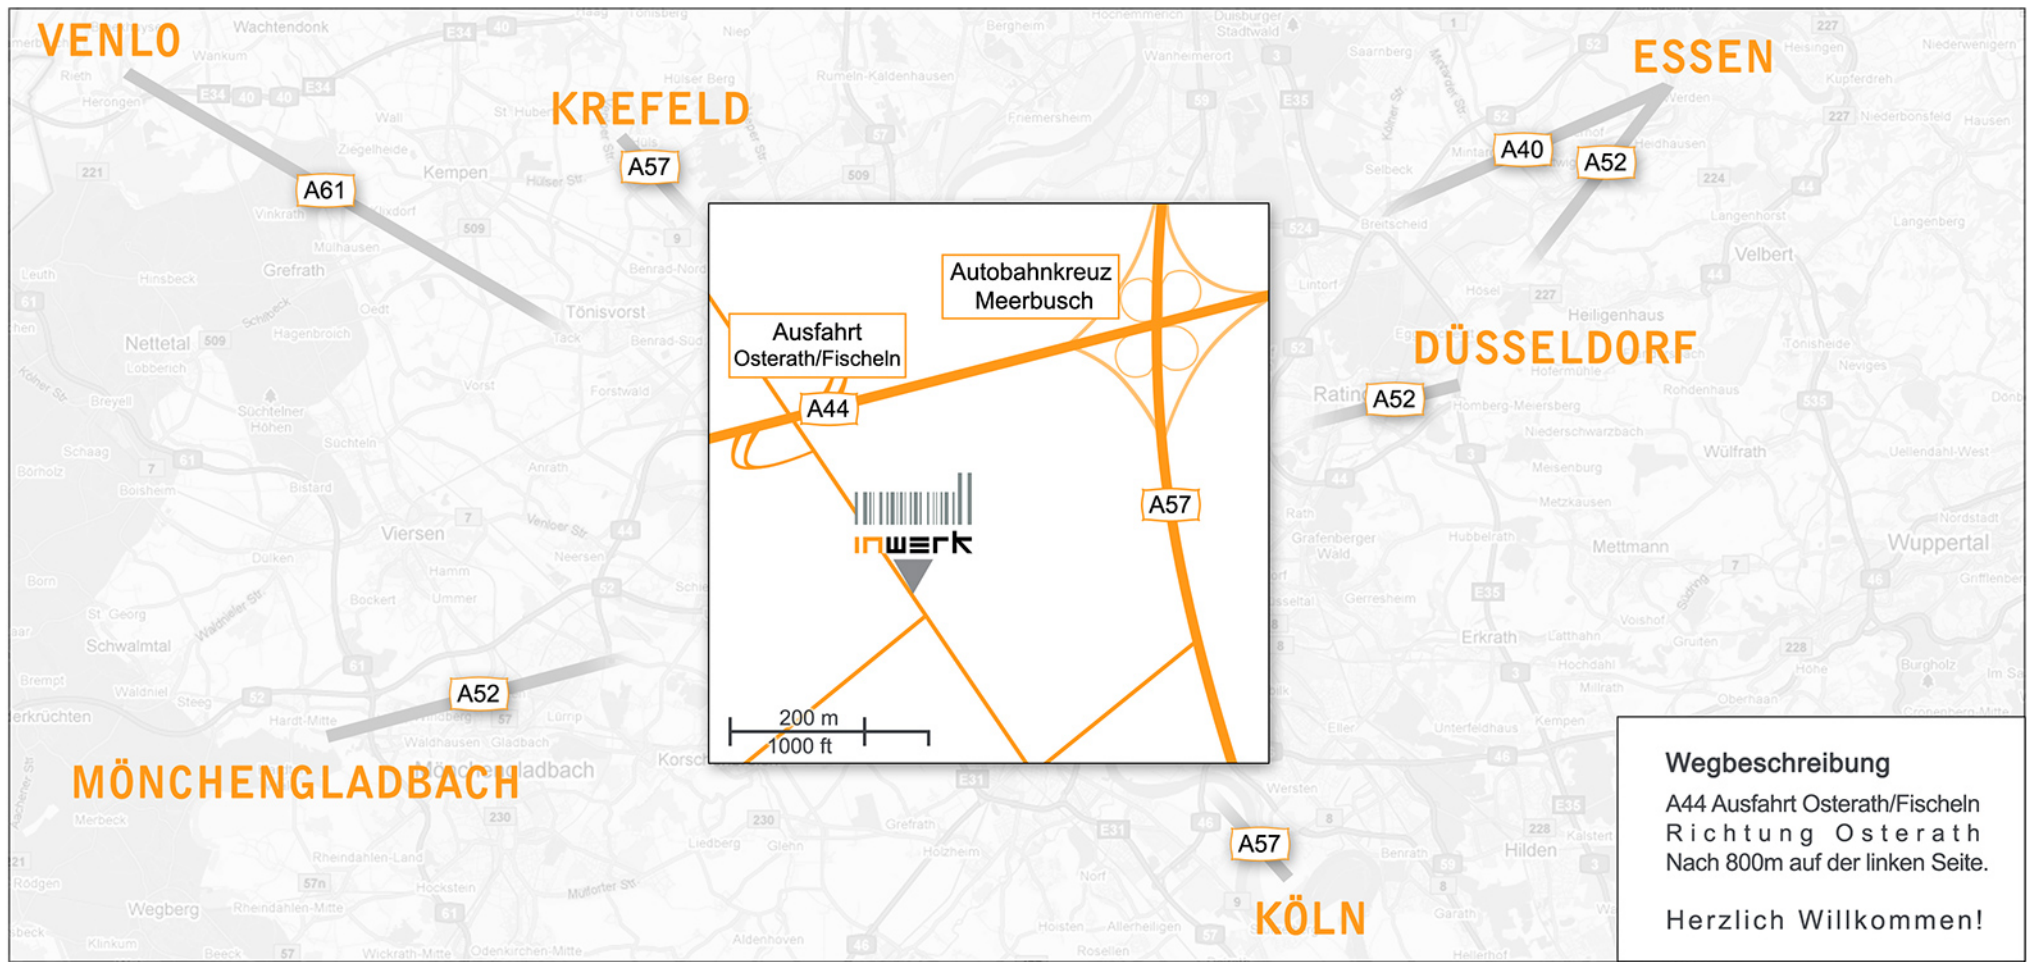

WILLKOMMEN

BEI **INWERK**

Krefelder Straße 78-82 | 40670 Meerbusch-Osterath (Görgesheide) Öffnungszeiten: Mo. - Fr. 9-18 Uhr Telefon 0 21 59 / 69 640-0

Wegbeschreibung
A44 Ausfahrt Osterath/Fischeln
Richtung Osterath
Nach 800m auf der linken Seite.

Herzlich Willkommen!

Krefelder Straße 78-82 | 40670 Meerbusch-Osterath (Görgesheide)

Öffnungszeiten: Mo. - Fr. 9-18 Uhr

Telefon 0 21 59 / 69 640-0

Aus Richtung Mönchengladbach /Willlich (über A44)

Nehmen Sie die Ausfahrt 26 Meerbusch-Osterath/Krefeld-Fischeln und biegen Sie an der Ampel rechts ab in Richtung Meerbusch-Osterath. Folgen Sie der Krefelder Str. ca. 1000 m, bis Sie das FORUM FÜR BÜROKULTUR auf der linken Straßenseite sehen. Nutzen Sie unsere separate Abbiegerspur noch vor der Ampel, um zu unseren Kunden-Parkplätzen direkt vor dem Haupteingang zu gelangen.

Aus Richtung Düsseldorf / Düsseldorf Flughafen / Düsseldorf Messe / Velbert (über A44)

Nehmen Sie die Ausfahrt 26 Meerbusch-Osterath/Krefeld-Fischeln und biegen Sie links ab in Richtung Meerbusch-Osterath. Folgen Sie der Krefelder Str. ca. 1300 m, bis Sie das FORUM FÜR BÜROKULTUR auf der linken Straßenseite sehen. Nutzen Sie unsere separate Abbiegerspur noch vor der Ampel, um zu unseren Kunden-Parkplätzen direkt vor dem Haupteingang zu gelangen.

Aus Richtung Köln / Neuss (über A57)

Nehmen Sie die Ausfahrt 16 Meerbusch-Bovert und biegen Sie an der Ampel links ab in Richtung Meerbusch-Osterath. Folgen Sie der Meerbuscher Straße für ca. 1200 m, passieren Sie den Bahnübergang und folgen dem Straßenverlauf weitere 1400 m. Nach der dritten Ampel sehen Sie das FORUM FÜR BÜROKULTUR auf der rechten Seite. Über unsere Einfahrt direkt hinter dem Gebäude erreichen Sie unsere Kunden-Parkplätze direkt vor dem Haupteingang.