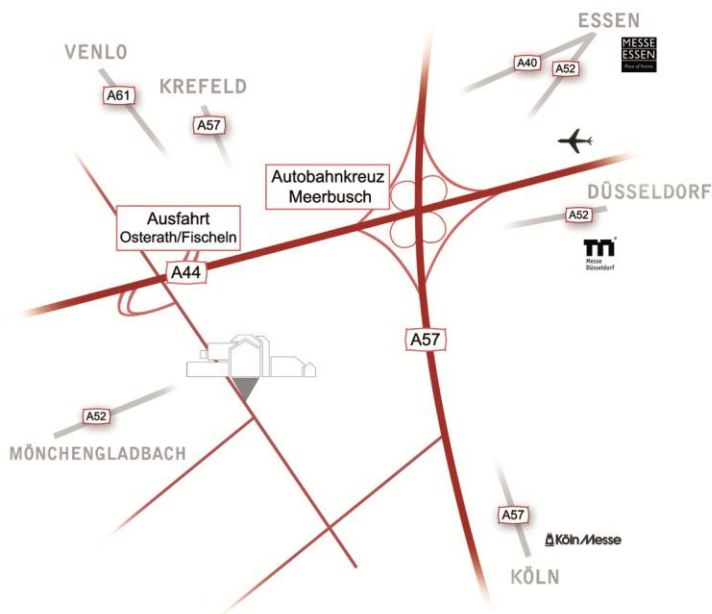

# BUSINESS ZIMMER

GÄSTEHAUS im FORUM FÜR BÜROKULTUR Alte Brauerei  
Krefelder Str. 78-82 | 40670 Meerbusch

Reservierungen über:

Fon 02159 69 640 0 | Fax 02159 69 640 28  
gaestehaus@forum-fuer-buerokultur.de | <http://gaestehaus.forum-fuer-buerokultur.de>

### Ruhe finden mitten im Geschehen

Durch die ideale Verkehrsanbindung an die A44 und A57 - in direkter Nachbarschaft zum Gewerbezoo Mollsfeld in Meerbusch Osterath - erreichen Sie in nur 15 min den Flughafen Düsseldorf und die Messe Düsseldorf. In wenigen Autominuten gelangen Sie in die Innenstadt von Düsseldorf, in 30 min zur Messe Essen und in 45 min zur Messe Köln und zum Flughafen Köln/Bonn.

### Exklusiver Komfort in Top-Lage

Direkt am FORUM FÜR BÜROKULTUR befindet sich das neue Gästehaus mit eleganten Zimmern im stilvollen Ambiente.

Verkehrsgünstig gelegen, nur einen Steinwurf vom Flughafen Düsseldorf und der Messe Düsseldorf entfernt, bietet es Messebesuchern und Geschäftsreisenden die verdiente Erholung nach einem langen Arbeitstag.